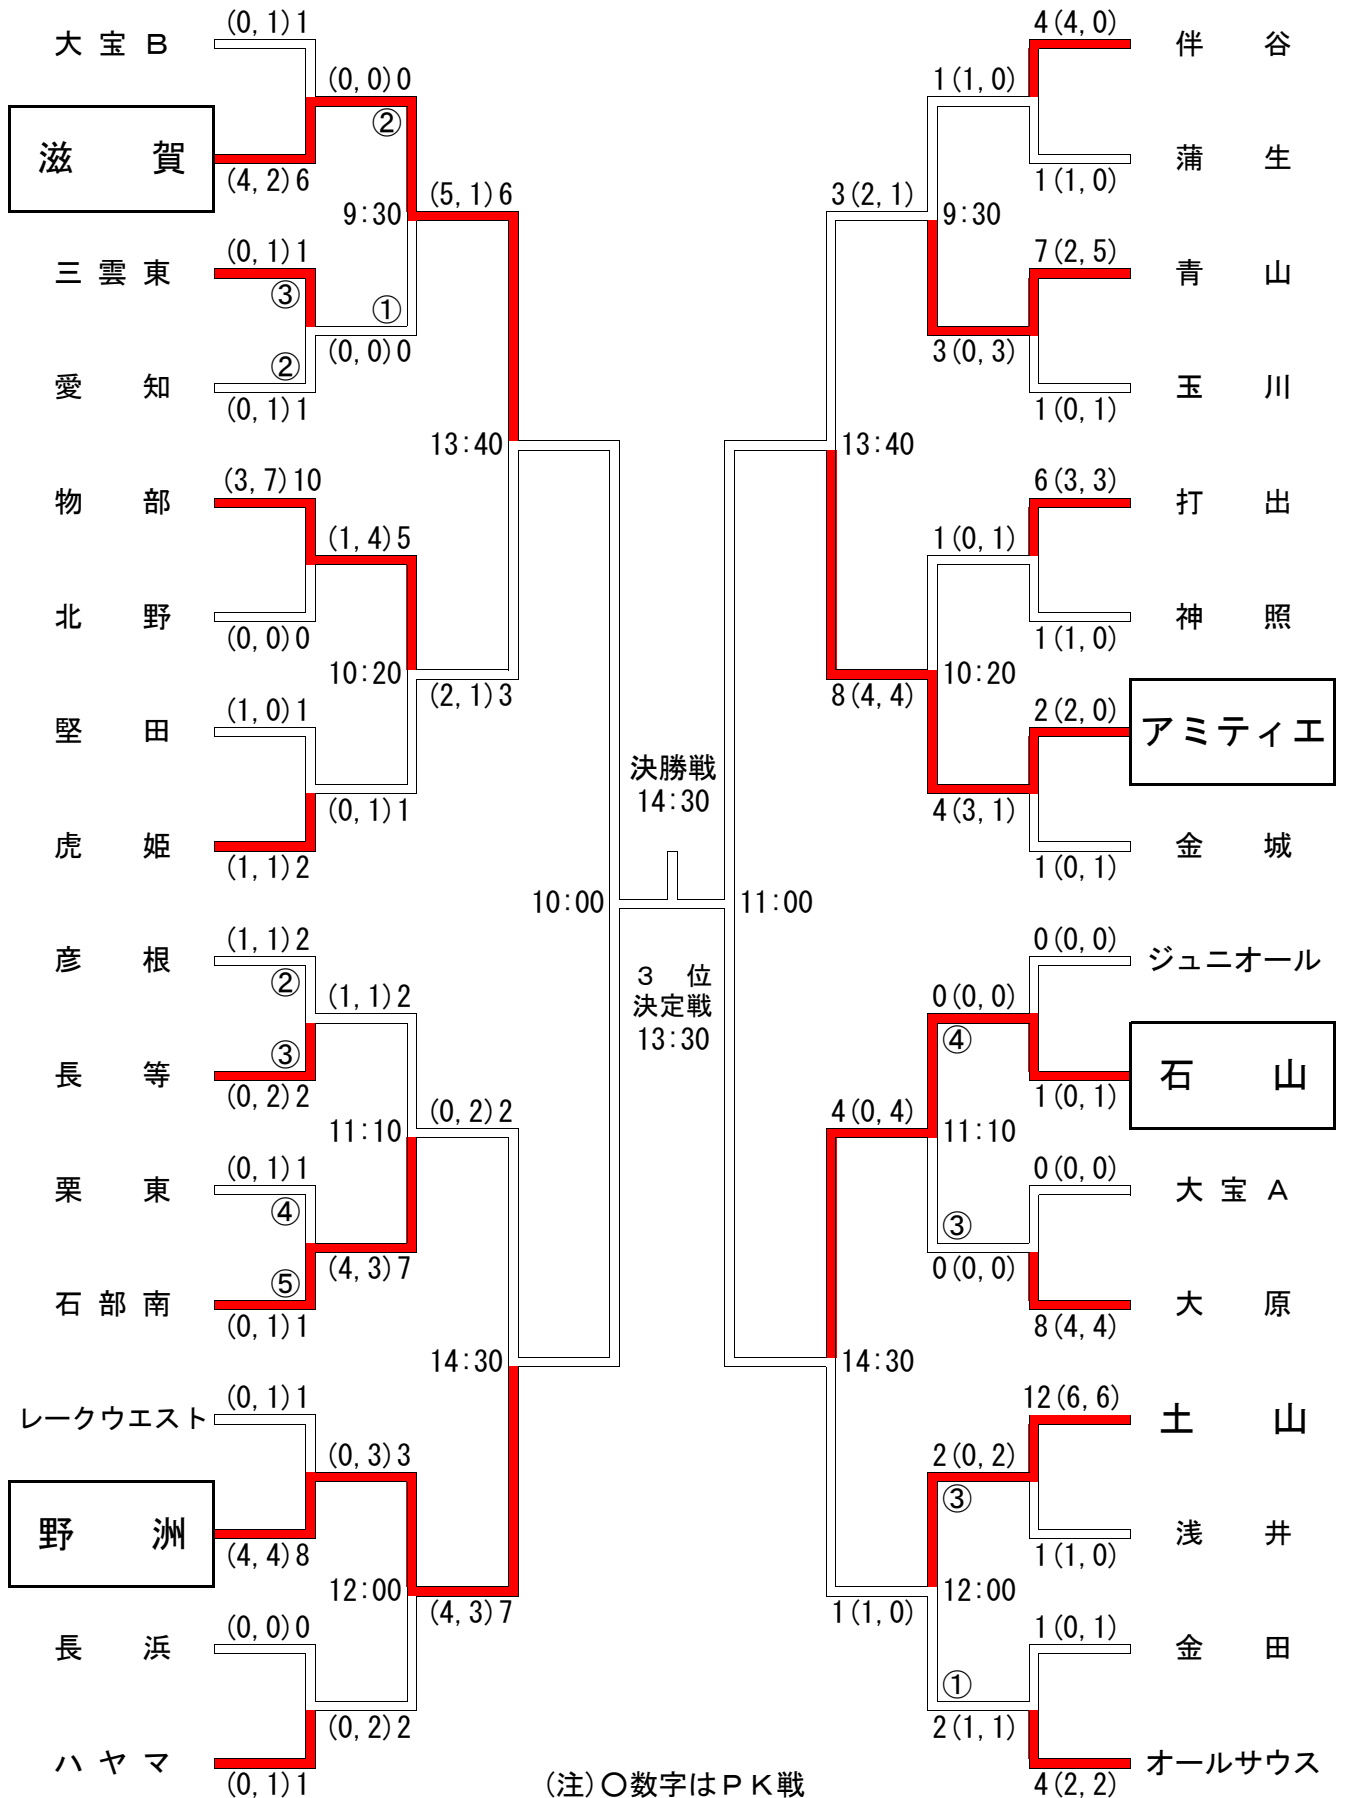

2013年 第37回 全日本少年サッカー大会 滋賀県大会

(注) ○数字はPK戦

6月2日
ビッグレイク
Aコート南側

6月9日
ビッグレイク
Aコート南側

6月16日
ビッグレイクBコート

6月9日
ビッグレイク
Aコート北側

6月2日
ビッグレイク
Aコート北側